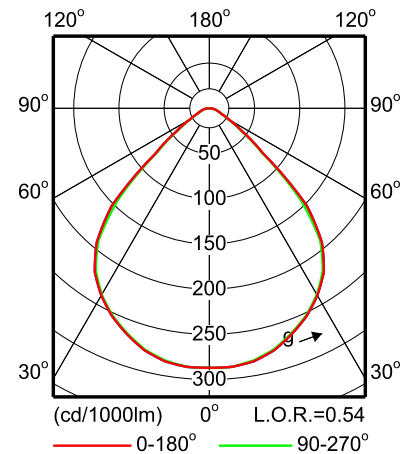

TCS760 2xTL5-54W HFP AC-MLO

Сравните таблицы

Код заказа	Код семейства продукции	Число ламп	Код лампового семейства	Мощность лампы	Цветовой код лампы	Аварийное освещение	Напряжение питания	IP код	ПРА	Комплект с лампой	Оптический элемент
746555 00	TCS760	2	TL5	54	840	No	220-240	IP40	HFP	K	No
749815 00	TCS760	2	TL5	54	840	No	220-240	IP40	HFP	K	No
758893 00	TCS770	3	TL5	28	827/865	No	220-240	IP40	HFD	K	No
746579 00	TCS760	4	TL5	24	840	No	220-240	IP40	HFP	K	No

Сравните таблицы

Код заказа	Код семейства продукции	Класс безопасности	Блок управления освещением	Защитная метка	Тест с раскленной проволокой	оптический плафон	Маркировка стран ЕС	Маркировка по ENEC
746555 00	TCS760	CL1	No	F	850/5	PC-MLO	CE	ENEC
749815 00	TCS760	CL1	No	F	650/5	AC-MLO	CE	ENEC
758893 00	TCS770	CL1	No	F	650/5	AC-MLO	CE	ENEC
746579 00	TCS760	CL1	No	F	850/5	PC-MLO	CE	ENEC

© 2010 Koninklijke Philips Electronics N.V.
Все права защищены

Спецификации могут меняться без предупреждения. Торговые марки являются собственностью Koninklijke Philips Electronics N.V. или их соответствующих владельцев

www.philips.com/lighting

2010, Сентябрь 25
Данные для изменения