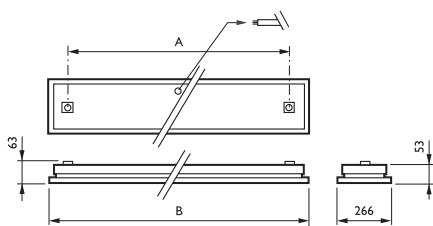

Чертеж размеров

TCS760 2 x TL5, TCS770 3 x TL5

Product	A (Min)	A (Norm)	A (Max)	B (Min)	B (Norm)	B (Max)
TCS760 2x54W/840 HFP PC-MLO		1100			1259	
TCS760 2x54W/840 HFP AC-MLO		1100			1259	
TCS770 3x28W/827/865 HFD AC-MLO		1100			1259	