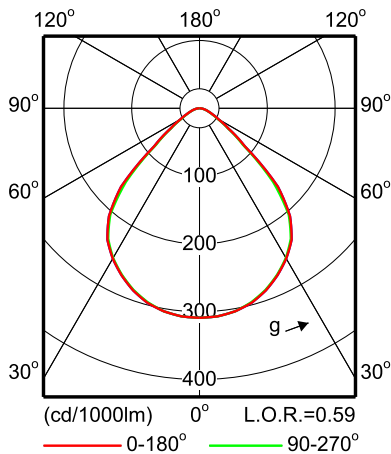

Фотометрические данные

TCS760 2xTL5-54W HFP PC-MLO