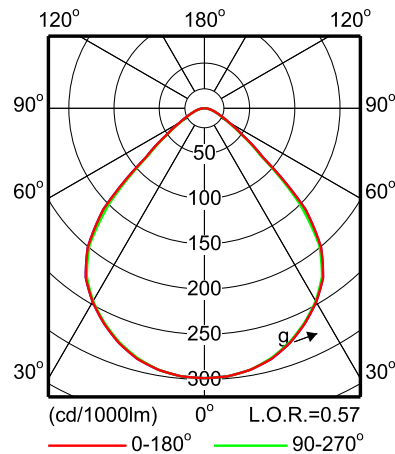

TCS760 4xTL5-24W HFP PC-MLO